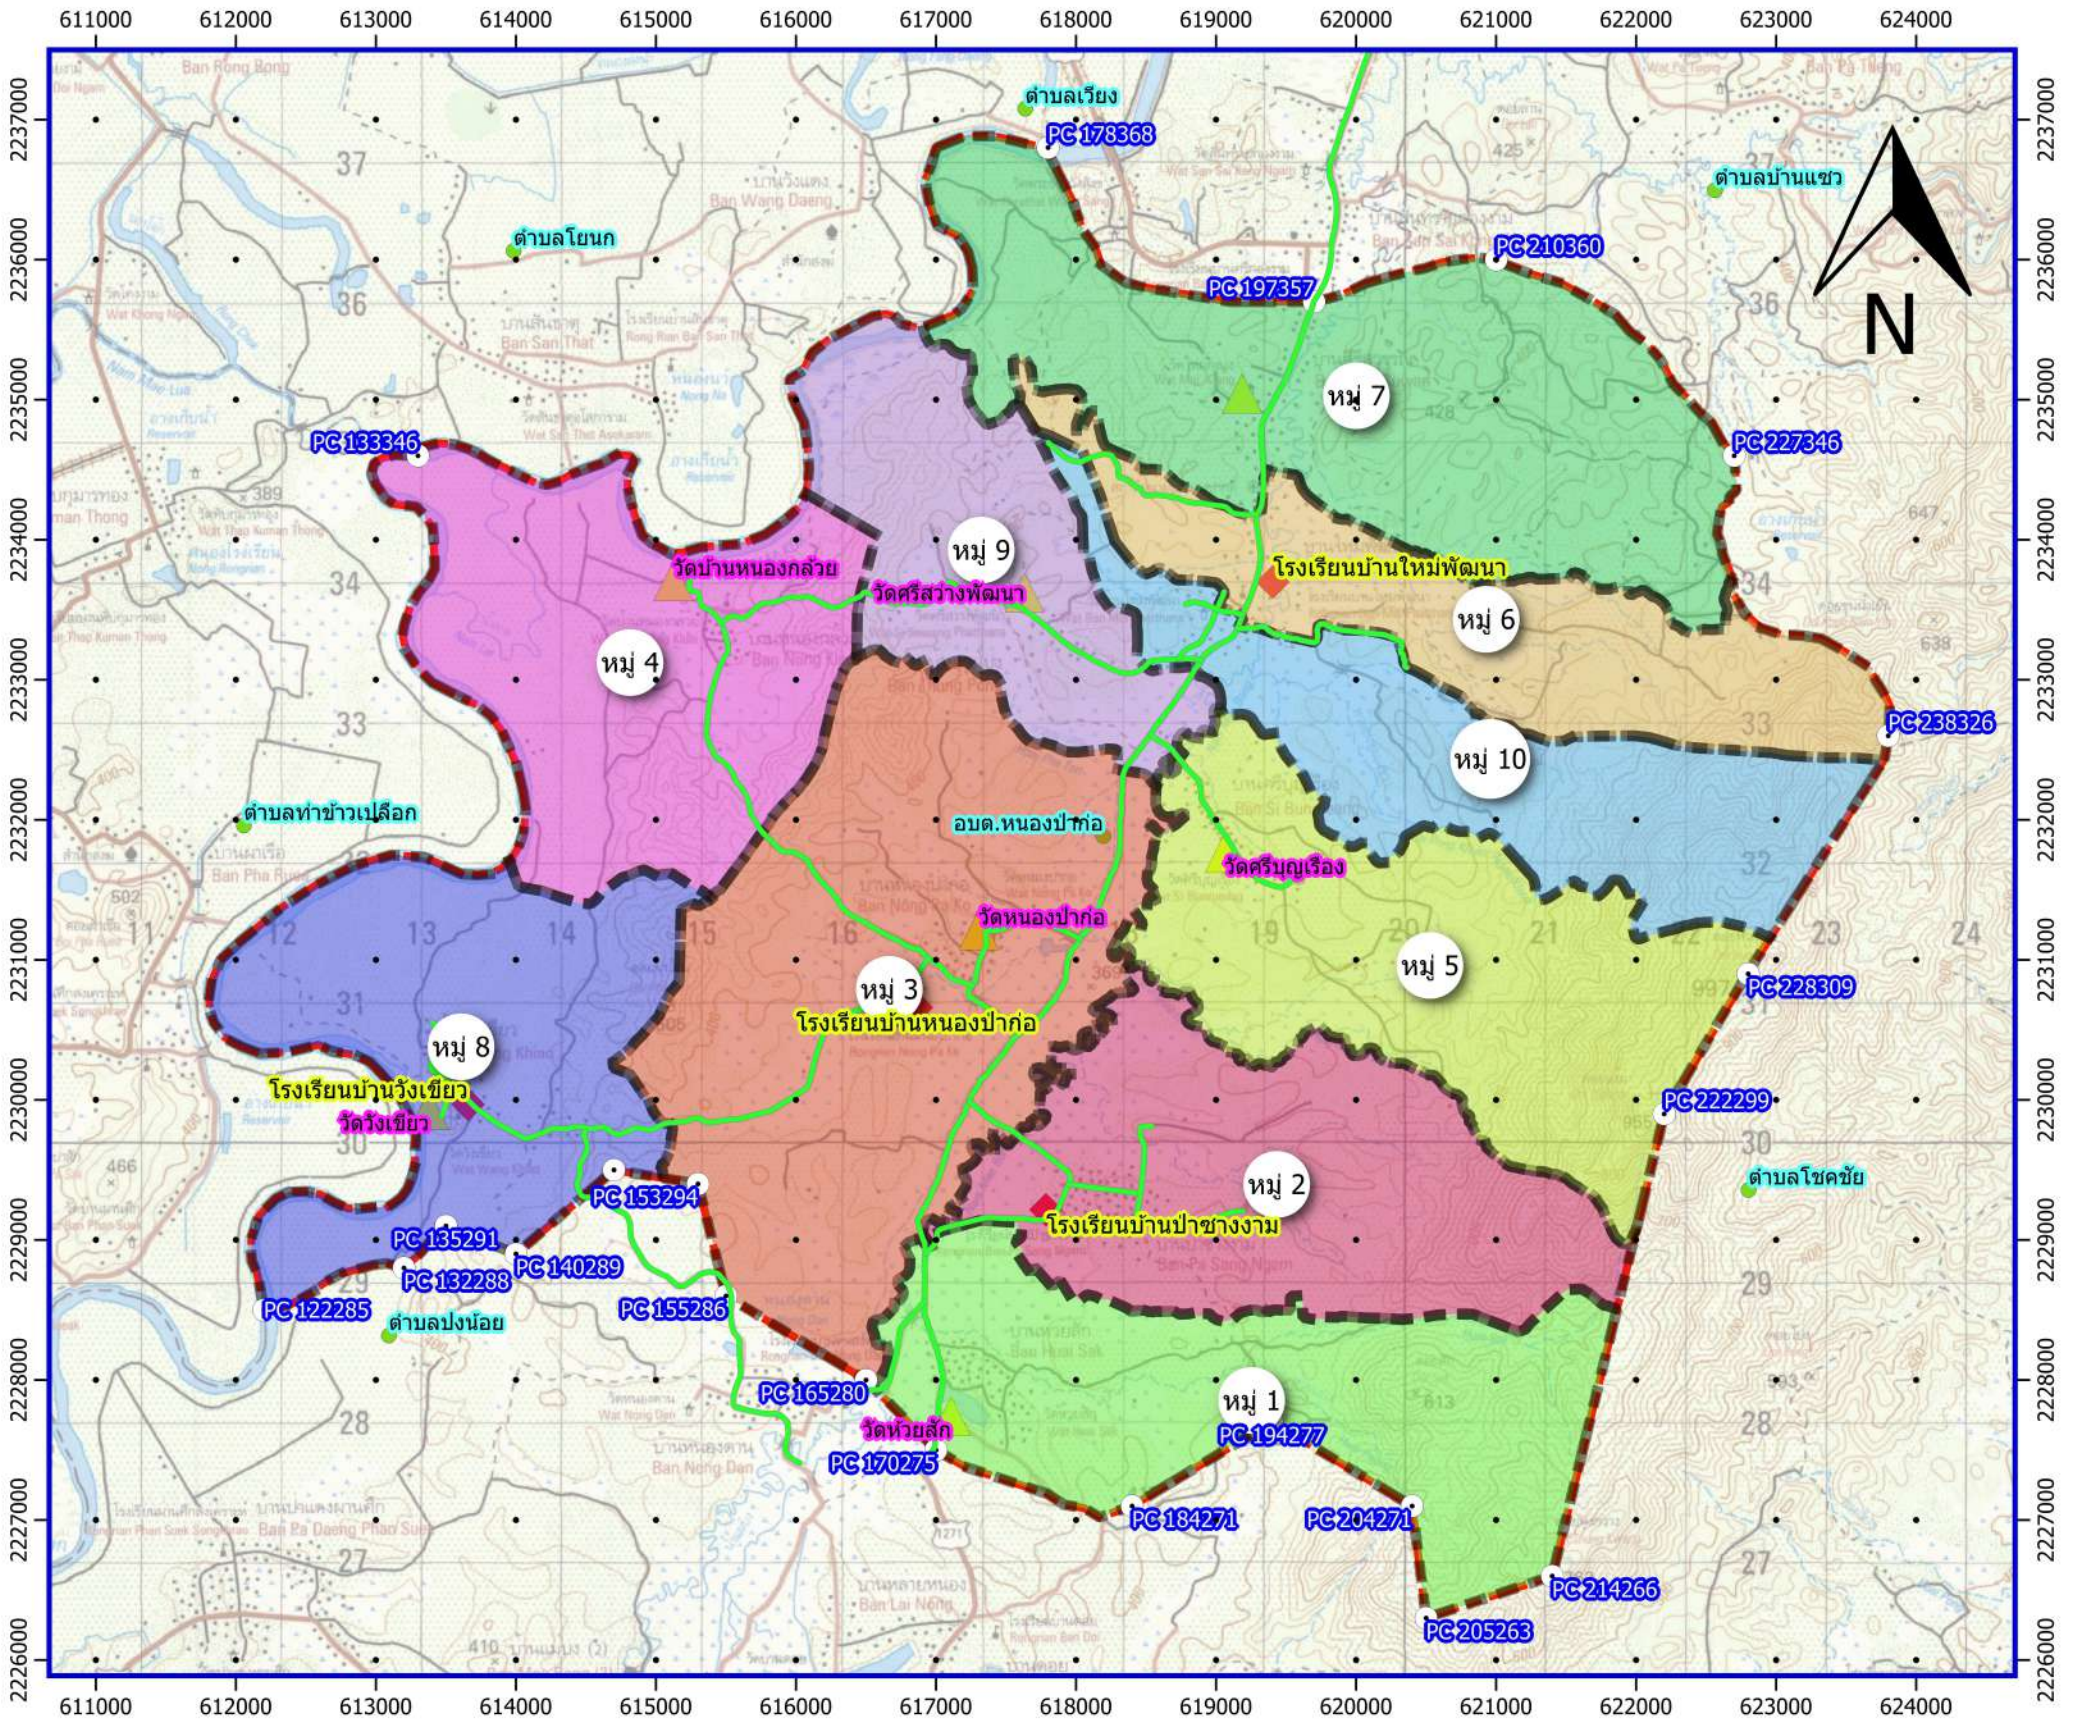

แผนที่แนวเขตปกครอง ตำบลหนองป่าก่อ อำเภอดอยหลวง จังหวัดเชียงราย

1 0 1 2 3 4 km

มาตราส่วน 1:50,000

สัญลักษณ์

ได้ตรวจสอบแนวเขตแล้ว รับรองว่าถูกต้อง

- ถนน
- แม่น้ำ, ลำคลอง
- หลักเขต

ลงชื่อ.....

ลงชื่อ.....

ลงชื่อ.....

แนวเขตหมู่บ้าน

- 5
- หมู่ 1
- หมู่ 2
- หมู่ 3
- หมู่ 4
- หมู่ 5
- หมู่ 6
- หมู่ 7
- หมู่ 8
- หมู่ 9

ลงชื่อ.....

ลงชื่อ.....

ลงชื่อ.....

ลงชื่อ.....

ลงชื่อ.....

ลงชื่อ.....

เส้นแนวเขต

- เส้นแนวเขต
- สถานที่
- ◆ โรงเรียน
- ▲ วัด

ลงชื่อ.....